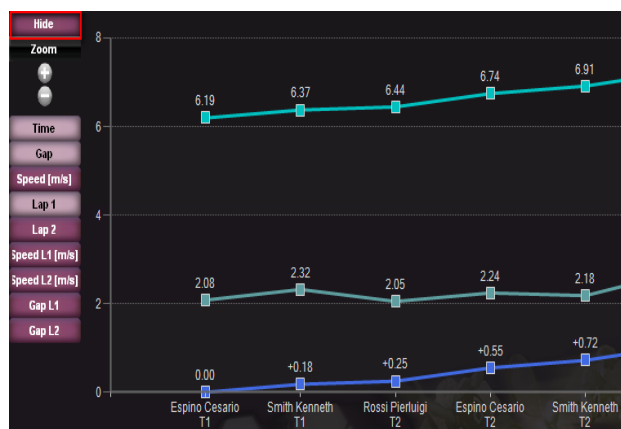

Witty マネジャー(PCソフト)

エスアンドシー株式会社

〒612-0019 京都市伏見区深草平田町7-3-208

TEL & FAX 075-643-7507

<http://www.sandcplanning.com/>