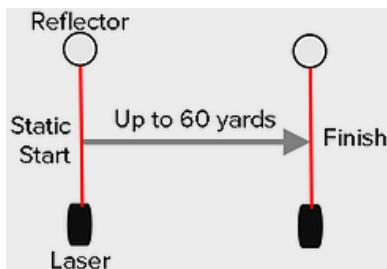

ロープライス光電管タイム計測システム

Dashr

Trust your results.

「Dashr : ダッシャー」はお手頃価格のタイム計測光電管システムです。セッティングから計測までが容易で、様々なスポーツシーンに合わせたタイム計測を行うことができます。計測モニターとしてiOSデバイスもしくはアンドロイド端末を使用し、アプリは無料で取得できます。

[Dash]

静止状態からのスタートでスプリントタイムを計測します。ミニ三脚を使用してスリーポイントスタートからの計測も可能です。最長60ヤード(54.6m)までの直線走を計測することができます。

[Flying]

スタートの光電管より前から走り出してスプリントタイムを計測します。例えば30m加速後の10mのタイムを計測することでその選手の最高速度を知ることができます。

[Pro-Agility]

5-10-5テストとも呼ばれる、2度の方向転換を含んだ一般的なアジリティテストです。急激な加減速でコート競技などに必要な能力を客観的に評価できます。

Dashr基本セット

【セット内容】

- ・光電管×2・リフレクター×2・三脚×4
- ・ミニ三脚×2・専用ケース・単三電池4本

<http://www.sandcplanning.com/>

反応アジリティ計測:リアクトモジュール

リアクトモジュールを追加することで実施可能な2つのテスト
 ▼反応プロアジリティー ▼Y字反応方向転換走

Dashr 追加リアクトモジュールセット

仕様

- ・リアクトモジュール2台、三脚2本
- ・基本セットに追加することで反応プロアジリティテストが可能
- ・Dashr4ゲートと組み合わせることでY字アジリティテストが可能