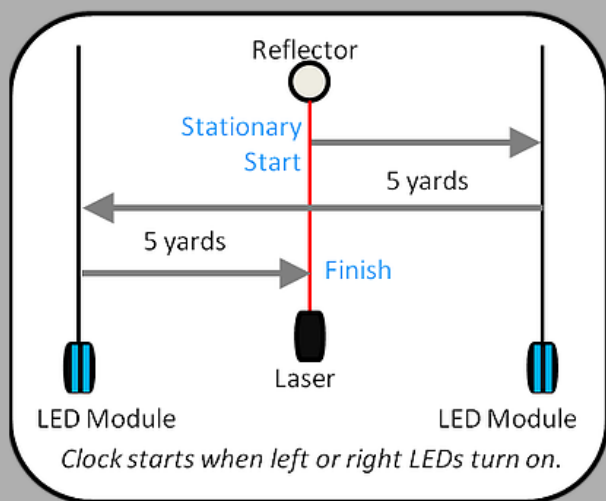

<http://www.sandcplanning.com/>

反応アジリティ計測:リアクトモジュール

リアクトモジュールを追加することで実施可能な2つのテスト
 ▼反応プロアジリティー ▼Y字反応方向転換走

Dashr 追加リアクトモジュールセット

仕様

- ・リアクトモジュール2台、三脚2本
- ・基本セットに追加することで反応プロアジリティテストが可能
- ・Dashr4ゲートと組み合わせることでY字アジリティテストが可能