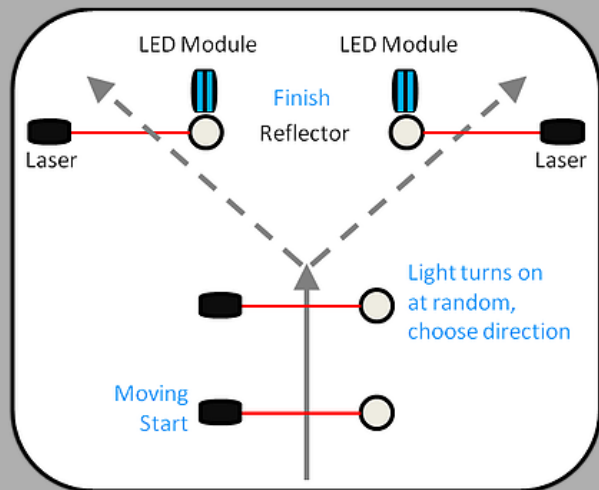

[Flying]

スタートの光電管より前から走り出してスプリントタイムを計測します。例えば30m加速後の10mのタイムを計測することでその選手の最高速度を知ることができます。

[Pro-Agility]

5-10-5テストとも呼ばれる、2度の方向転換を含んだ一般的なアジリティテストです。急激な加減速でコート競技などに必要な能力を客観的に評価できます。

Dashr基本セット

【セット内容】

- ・光電管×2・リフレクター×2・三脚×4
- ・ミニ三脚×2・専用ケース・単三電池4本

<http://www.sandcplanning.com/>

反応アジリティ計測:リアクトモジュール

リアクトモジュールを追加することで実施可能な2つのテスト
 ▼反応プロアジリティー ▼Y字反応方向転換走

Dashr 追加リアクトモジュールセット

仕様

- ・リアクトモジュール2台、三脚2本
- ・基本セットに追加することで反応プロアジリティテストが可能
- ・Dashr4ゲートと組み合わせることでY字アジリティテストが可能