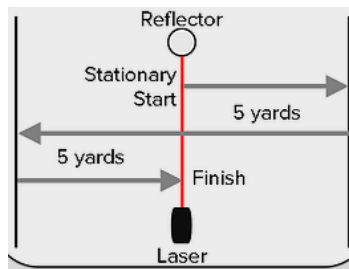

ロープライス光電管タイム計測システム

Dashr

Trust your results.

「Dashr : ダッシャー」はお手頃価格のタイム計測光電管システムです。セッティングから計測までが容易で、様々なスポーツシーンに合わせたタイム計測を行うことができます。計測モニターとしてiOSデバイスもしくはアンドロイド端末を使用し、アプリは無料で取得できます。

[Dash]

静止状態からのスタートでスプリントタイムを計測します。ミニ三脚を使用してスリーポイントスタートからの計測も可能です。最長60ヤード(54.6m)までの直線走を計測することができます。

[Flying]

スタートの光電管より前から走り出してスプリントタイムを計測します。例えば30m加速後の10mのタイムを計測することでその選手の最高速度を知ることができます。

[Pro-Agility]

5-10-5テストとも呼ばれる、2度の方向転換を含んだ一般的なアジリティテストです。急激な加減速でコート競技などに必要な能力を客観的に評価できます。

Dashr基本セット

【セット内容】

- ・光電管×2・リフレクター×2・三脚×4
- ・ミニ三脚×2・専用ケース・単三電池4本

<http://www.sandcplanning.com/>

反応アジリティ計測:リアクトモジュール

リアクトモジュールを追加することで実施可能な2つのテスト
 ▼反応プロアジリティー ▼Y字反応方向転換走

Dashr 追加リアクトモジュールセット

仕様

- ・リアクトモジュール2台、三脚2本
- ・基本セットに追加することで反応プロアジリティテストが可能
- ・Dashr4ゲートと組み合わせることでY字アジリティテストが可能