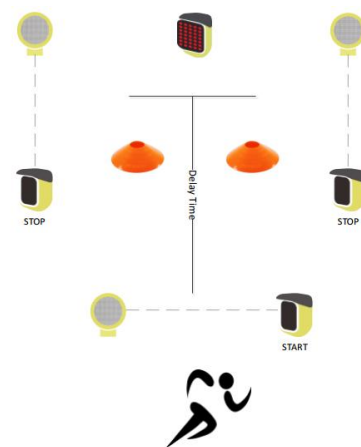

## 反応アジリティ計測システム「WITTY-SEM」誕生！！

WITTY-SEMによってよりスポーツシーンに近い計測が可能となりました。普段のスプリントテストに「スタート反応」や「方向転換」といった要素を簡単にプラスすることができます。また、選択反応テストでは複数の表示から素早く正解を見つけて反応するという高度なアジリティ能力を計測できます。WITTY-SEMによってあなたの運動指導はよりハイレベルになります！

## 反応・アジリティ計測システム

### 【WITTY-SEM】

WITTY-SEMは、3色のLEDで文字や図形を表示し、その刺激に応じたアクションを計測する「反応・アジリティ計測システム」です。光電管WITTYでの測定に反応をプラスしたり、WITTY-SEMのみで選択反応アジリティテストを行うこともできます。刺激を受けてからアクションを起こすまでのプロセスを改善する様々なトレーニングを作成することができます。

#### ▲スプリントにスタート反応をプラス

光電管WITTY基本セットを使った直線スプリントテストにスタート信号としてWITTY-SEMを追加することができます。ランダムに表示されるスタートの合図からスタートゲートを切るまでの時間(反応時間)をスプリントタイムと同時に計測することができます。