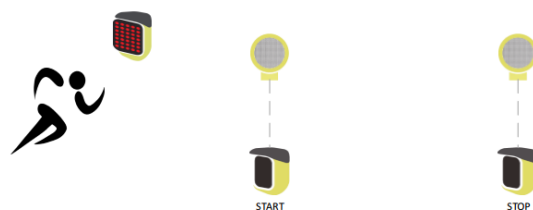

反応・アジリティ計測システム

【WITTY-SEM】

WITTY-SEMは、3色のLEDで文字や図形を表示し、その刺激に応じたアクションを計測する「反応・アジリティ計測システム」です。光電管WITTYでの測定に反応をプラスしたり、WITTY-SEMのみで選択反応アジリティテストを行うこともできます。刺激を受けてからアクションを起こすまでのプロセスを改善する様々なトレーニングを作成することができます。

▲スプリントにスタート反応をプラス

光電管WITTY基本セットを使った直線スプリントテストにスタート信号としてWITTY-SEMを追加することができます。ランダムに表示されるスタートの合図からスタートゲートを切るまでの時間(反応時間)をスプリントタイムと同時に計測することができます。